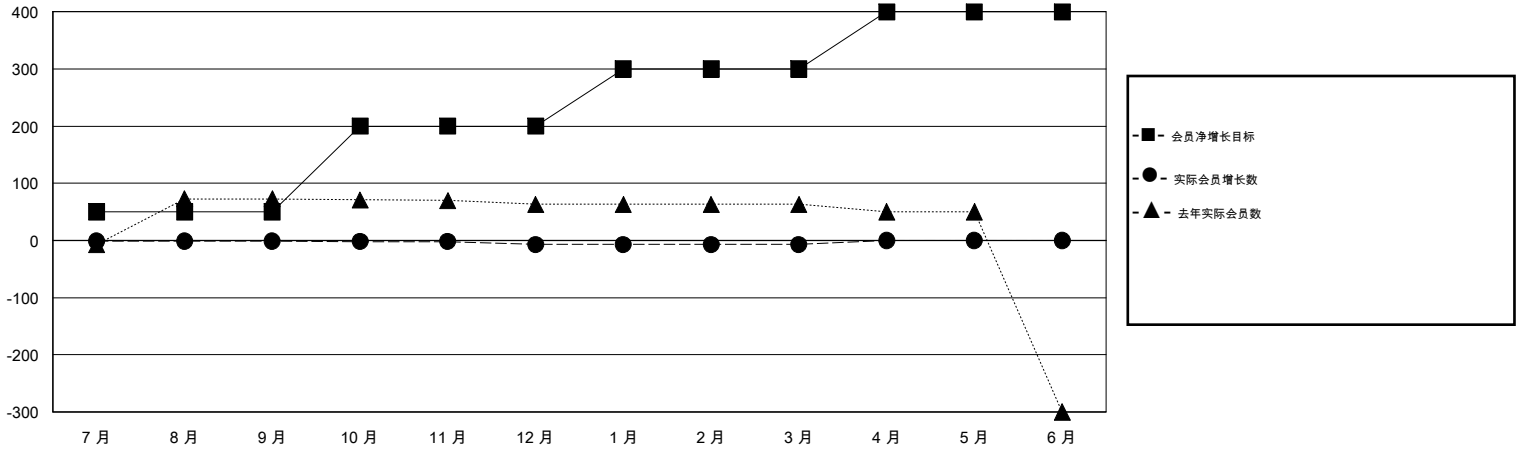

# MONTHLY MEMBERSHIP PROGRESS REPORT

District 385

Results as of: 3/31/2020

GMT:

地点 CHINA

GMT宪章区

分会			
成果 2019-2020			
季	新分会目标	新会	会员流失的分会
7月/8月/9月	0	0	1
10月/11月/12月	2	0	0
1月/2月/3月	2	0	0
4月/5月/6月	1	0	0

位会员@每位须缴			
成果 2019-2020			
季	会员净增长目标	实际会员增长数	实际退会会员 (包括转会)
7月/8月/9月	50	0	1
10月/11月/12月	150	10	11
1月/2月/3月	100	1	0
4月/5月/6月	100	0	0

目标与实际新会累积

目标和实际会员累积

已取消的分会: 1	2 CLUBS OF 80 增添1位或以上的新会员	<b>性别分布</b> 男                    964 (50.52%) 女                    944 (49.48%)
<b>放弃的会员</b> 过世                    0 分会已取消            0 其他                    12 <hr/> 总计                    12	<a href="#">点击这里取得累计会员数据</a>	总计家庭单位会员数                    285  支付减半会费的家庭会员                    146