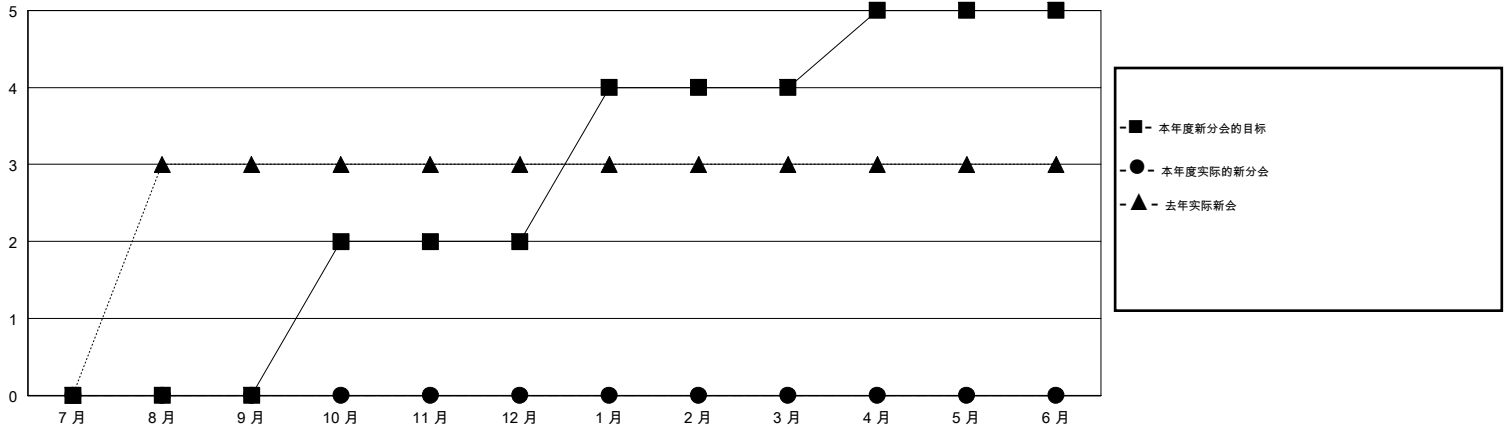

# MONTHLY MEMBERSHIP PROGRESS REPORT

District 385

Results as of: 3/31/2020

GMT:

地点 CHINA

GMT宪章区

分会			
成果 2019-2020			
季	新分会目标	新会	会员流失的分会
7月/8月/9月	0	0	1
10月/11月/12月	2	0	0
1月/2月/3月	2	0	0
4月/5月/6月	1	0	0

位会员@每位须缴			
成果 2019-2020			
季	会员净增长目标	实际会员增长数	实际退会会员 (包括转会)
7月/8月/9月	50	0	1
10月/11月/12月	150	10	11
1月/2月/3月	100	1	0
4月/5月/6月	100	0	0

目标与实际新会累积

目标和实际会员累积

已取消的分会: 1	2 CLUBS OF 80 增添1位或以上的新会员	<b>性别分布</b> 男                    964 (50.52%) 女                    944 (49.48%)
<b>放弃的会员</b> 过世                    0 分会已取消            0 其他                    12 <hr/> 总计                    12	<a href="#">点击这里取得累计会员数据</a>	总计家庭单位会员数                    285  支付减半会费的家庭会员                    146